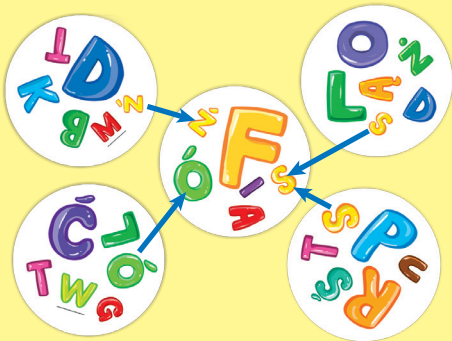

2643

INSTRUKCJA

gry dla całej rodziny

ALE-PARY

LITERKI

Gra składa się z 31 kart, z 6 obrazkami na każdej z nich. Dwie dowolne karty mają po jednym wspólnym obrazku (ale często różnej wielkości). Gra polega na jak najszybszym znalezieniu wspólnego obrazka.

WIEŻA

Przygotowanie do gry

Na środku stołu umieszczamy jedną kartę, obrazkiem do góry. Pozostałe karty rozdajemy między graczy, którzy układają je przed sobą w stos obrazkami do dołu.

Przebieg gry

Na hasło „START”, wszyscy gracze odstawiają po jednej karcie ze swojego stosu. Kto pierwszy zobaczy wspólny obrazek na swojej karcie i karcie leżącej na środku oraz prawidłowo go nazwie, odkłada swoją kartę na wierzch stosu.

Zwycięstwo

Wygrywa ten, kto pierwszy pozbędzie się wszystkich swoich kart.

PARA MOJA

1. Należy potasować karty.
2. Najstarszy gracz wyklada po dwie karty z głównego stosu tak, by każdy z uczestników je widział (razem z nim samym).
3. Kto pierwszy zauważy wspólny element, zabiera parę.
4. Najstarszy gracz ponownie wyklada parę, aż do wyczerpania się zapasu kart w stosie.

- Š

- Z

Zawartość pudełka: 1) Karty (koła) - 31 szt., 2) Instrukcja

Po rozpakowaniu należy sprawdzić zawartość z listą zawartości pudełka umieszczoną powyżej lub na tylnej stronie pudełka. W razie niezgodności prosimy o kontakt.